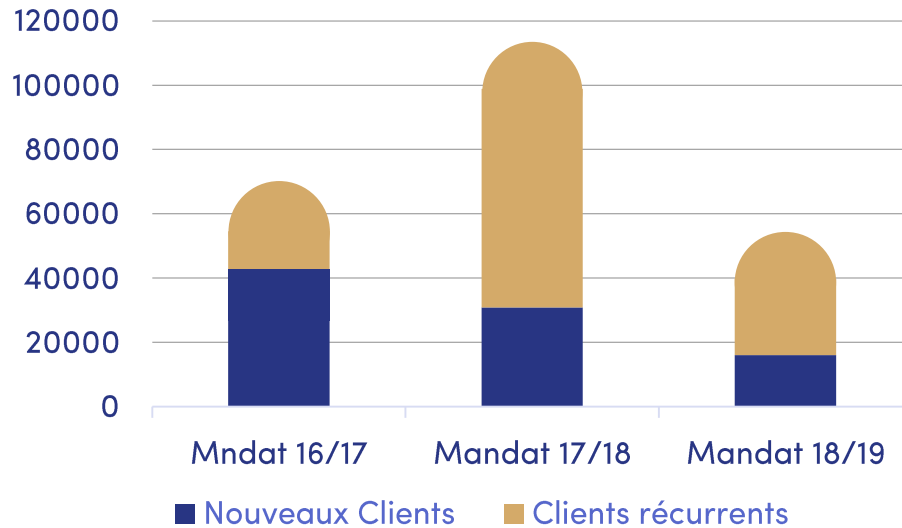

Carte d'identité publique

Chiffre d'affaires signé